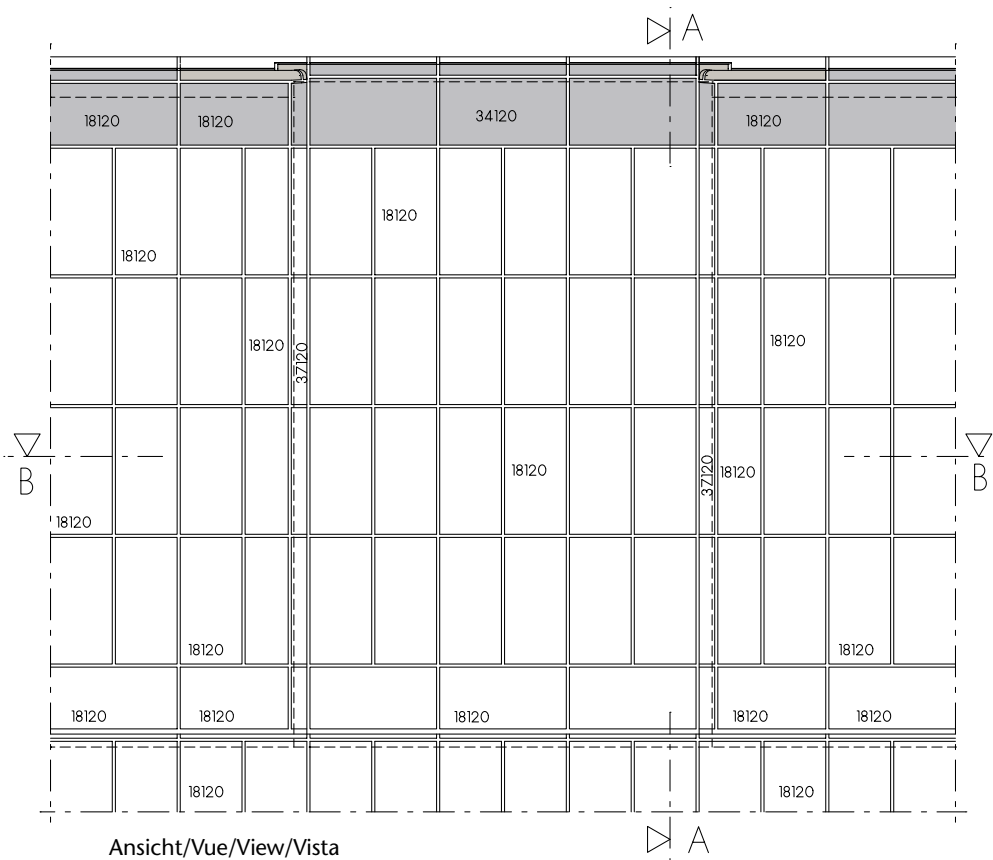

Steigleiternische mit ausgespartem Beckenkopf
Ladder recess with interrupted pool edge
Niche d'échelle avec rebord de bassin interrompu
Nicchia per scala senza bordo