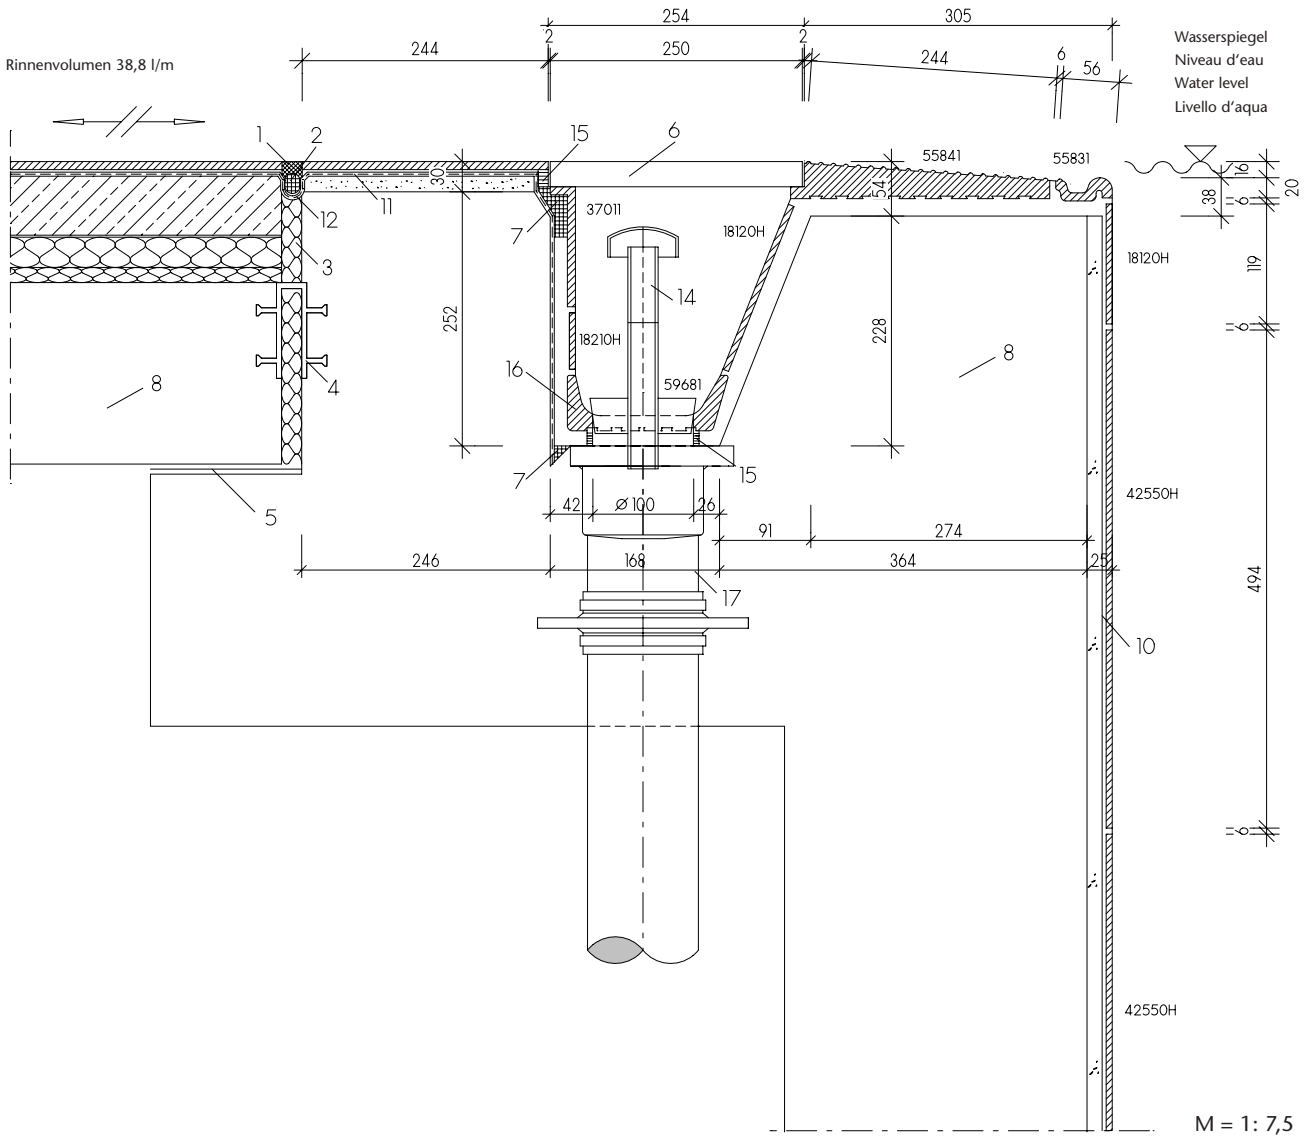

Beckenkopfausbildung
Exécution de la tête du bassin
Execution of the pool head
Esecuzione del bordo

Zwingend zu beachten:

Legende und weitere wichtige Hinweise/Anmerkungen auf der Ausklappseite (ganz hinten in diesem Kapitel) oder als Punkt 7.15.0 zum Download.

Attention:

Légende et autres renseignements/remarques importants sur la page dépliant (à la fin de ce chapitre) ou comme téléchargement (point 7.15.0).

Attention:

Legend and further important notes/remarks on folding part (end of this chapter) or as download (point 7.15.0).

Attenzione:

Leggenda e altri avvisi/osservazioni importanti sulla pagina ripiegabile (alla fine di questo capitolo) o come download (punto 7.15.0).