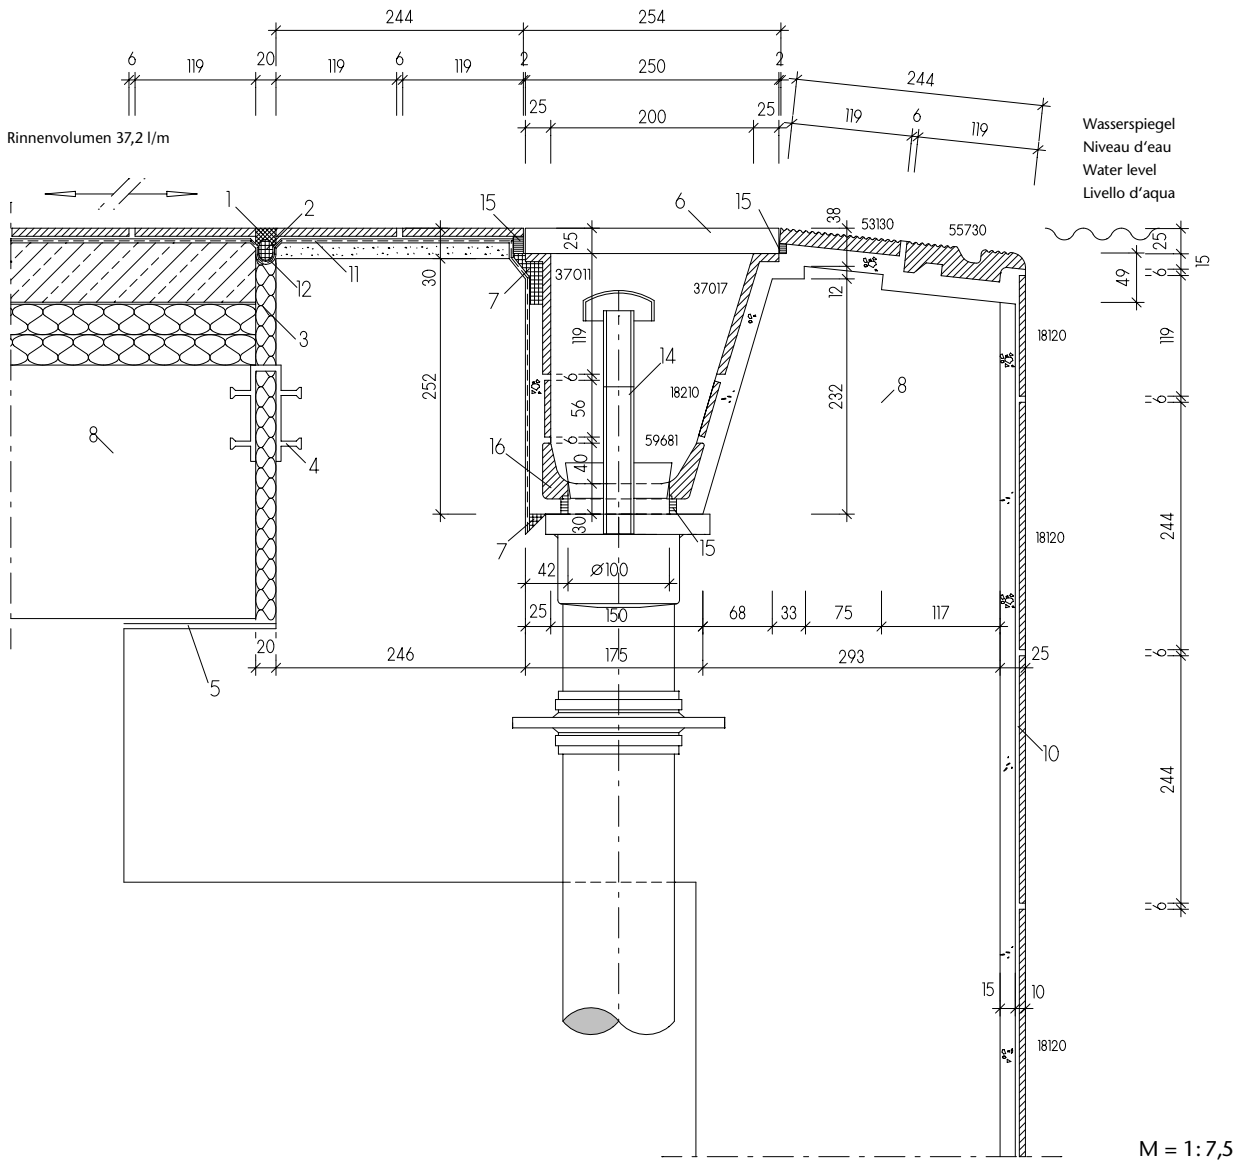

Beckenkopfausbildung
Exécution de la tête du bassin
Execution of the pool head
Esecuzione del bordo

Zwingend zu beachten:

Legende und weitere wichtige Hinweise/Anmerkungen auf der Ausklappseite (ganz hinten in diesem Kapitel) oder als Punkt 7.15.0 zum Download.

Attention:

Légende et autres renseignements/remarques importants sur la page dépliant (à la fin de ce chapitre) ou comme téléchargement (point 7.15.0).

Attention:

Legend and further important notes/remarks on folding part (end of this chapter) or as download (point 7.15.0).

Attenzione:

Leggenda e altri avvisi/osservazioni importanti sulla pagina ripiegabile (alla fine di questo capitolo) o come download (punto 7.15.0).