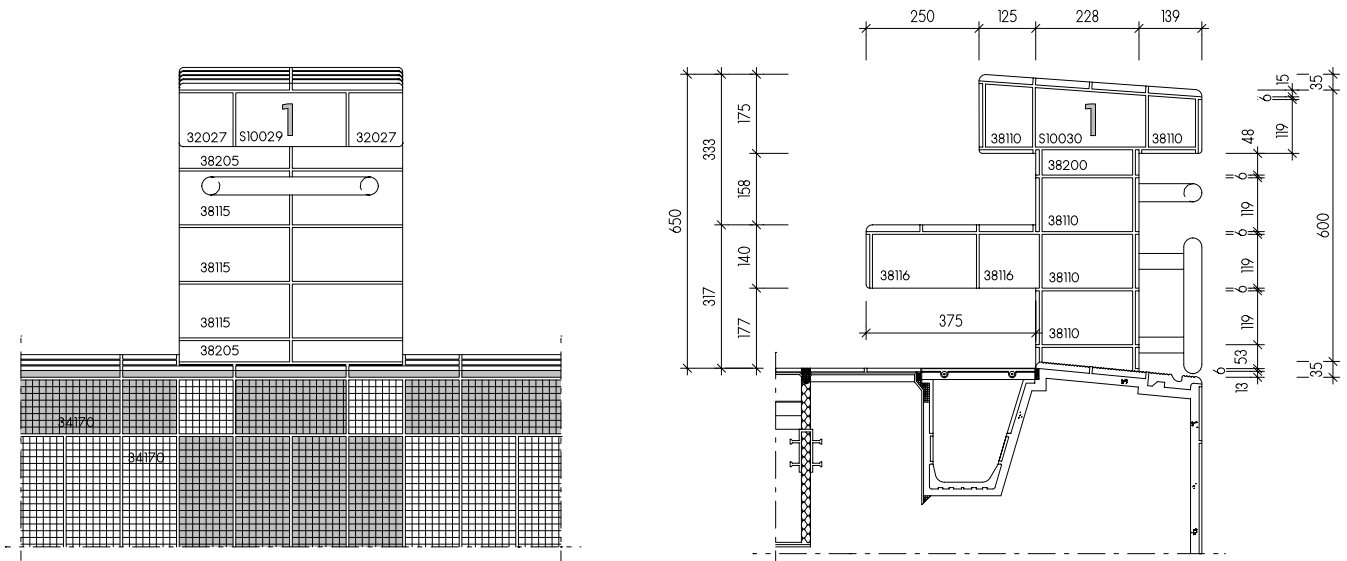

Keramisch bekleidete Startsockel
Plot de départ recouvert de céramique
Ceramic covered starting block
Blocco di partenza rivestito in ceramica

Ansicht vom Becken/Vue du bassin/View of pool/Vista dalla vasca

Seitenansicht/Vue de côté/Side view/Vista di lato