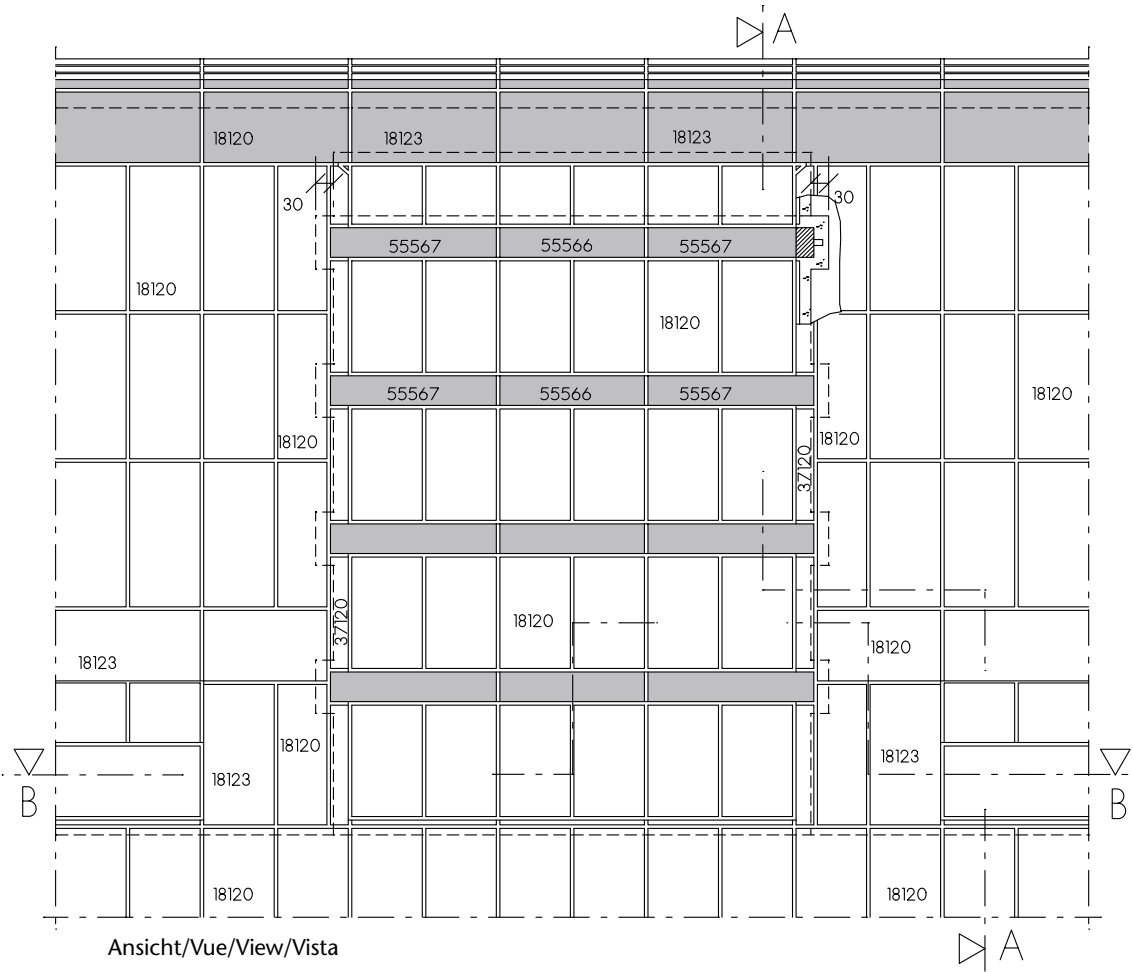

Steigleiternische für Schwimmbecken mit Hubboden
Niche à échelle pour bassin avec fond mobile
Ladder recess for swimming pool with movable floor
Nicchia per scala per vasca a fondo mobile

Zwingend zu beachten:

Legende und weitere wichtige Hinweise/Anmerkungen auf der Ausklappseite (ganz hinten in diesem Kapitel) oder als Punkt 7.15.0 zum Download.

Attention:

Légende et autres renseignements/remarques importants sur la page dépliante (à la fin de ce chapitre) ou comme téléchargement (point 7.15.0).

Attention:

Legend and further important notes/remarks on folding part (end of this chapter) or as download (point 7.15.0).

Attenzione:

Leggenda e altri avvisi/osservazioni importanti sulla pagina ripiegabile (alla fine di questo capitolo) o come download (punto 7.15.0).