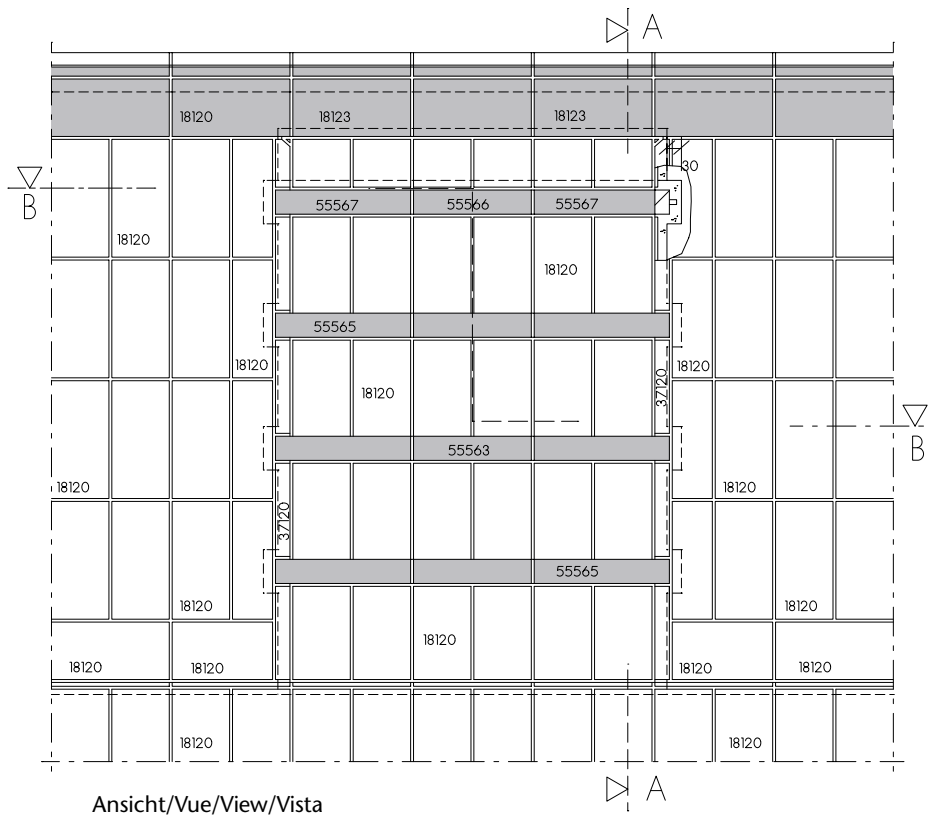

Steigleiternische mit durchlaufendem Beckenkopf
Ladder recess with continuous pool edge
Niche d'échelle avec rebord de bassin continu
Nicchia per scala con bordo continuo

Zwingend zu beachten:

Legende und weitere wichtige Hinweise/Anmerkungen auf der Ausklappseite (ganz hinten in diesem Kapitel) oder als Punkt 7.15.0 zum Download.

Attention:

Légende et autres renseignements/remarques importants sur la page dépliante (à la fin de ce chapitre) ou comme téléchargement (point 7.15.0).

Attention:

Legend and further important notes/remarks on folding part (end of this chapter) or as download (point 7.15.0).

Attenzione:

Leggenda e altri avvisi/osservazioni importanti sulla pagina ripiegabile (alla fine di questo capitolo) o come download (punto 7.15.0).