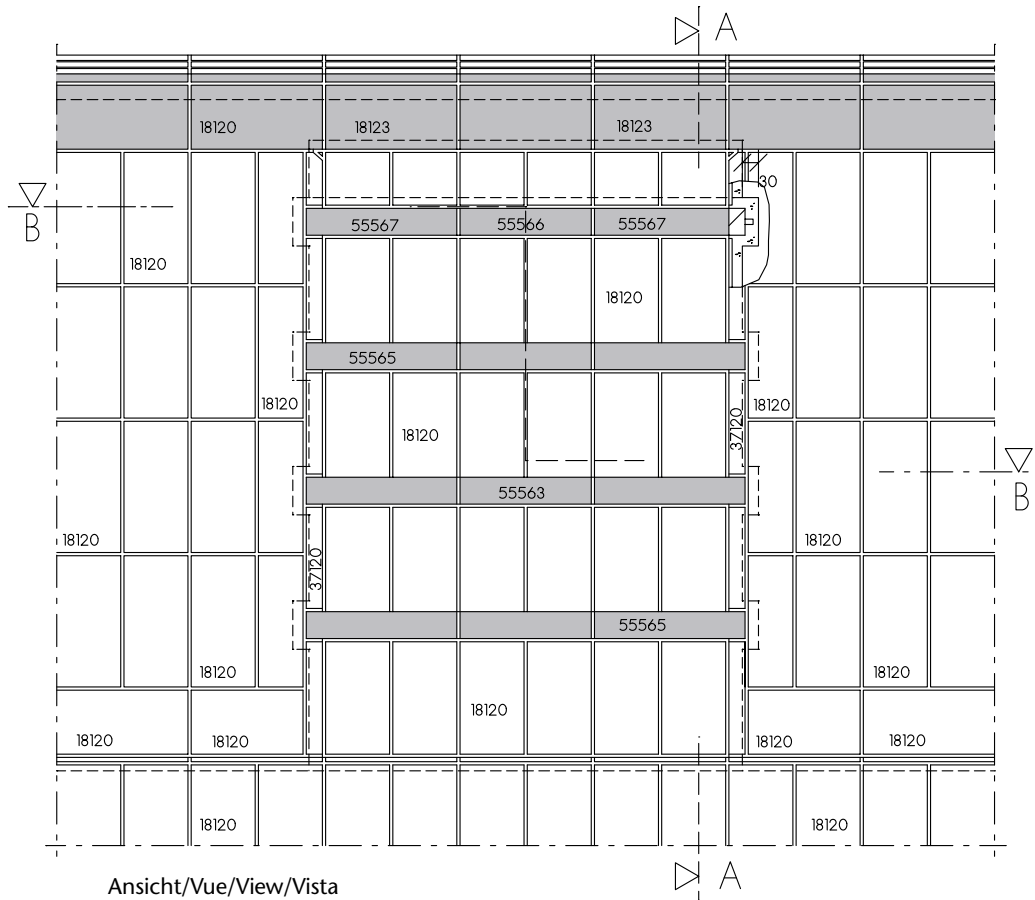

Steigleiternische mit durchlaufendem Beckenkopf
 Niche à échelle avec rebord du bassin continu
 Ladder recess with continuous basin border
 Nicchia di scala con bordo continuo

Zwingend zu beachten:

Legende und weitere wichtige Hinweise/Anmerkungen auf der Ausklappseite (ganz hinten in diesem Kapitel) oder als Punkt 7.15.0 zum Download.