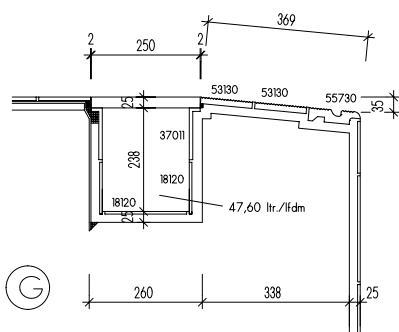

Beckenkopfdetail – Varianten
Détail de la tête de bassin – Variantes
Detail of the pool edge – Variants
Dettaglio del bordo – Varianti

Zwingend zu beachten:

Legende und weitere wichtige Hinweise/Anmerkungen auf der Ausklappseite (ganz hinten in diesem Kapitel) oder als Punkt 7.15.0 zum Download.

Attention:

Légende et autres renseignements/remarques importants sur la page dépliant (à la fin de ce chapitre) ou comme téléchargement (point 7.15.0).

Attention:

Legend and further important notes/remarks on folding part (end of this chapter) or as download (point 7.15.0).

Attenzione:

Leggenda e altri avvisi/osservazioni importanti sulla pagina ripiegabile (alla fine di questo capitolo) o come download (punto 7.15.0).