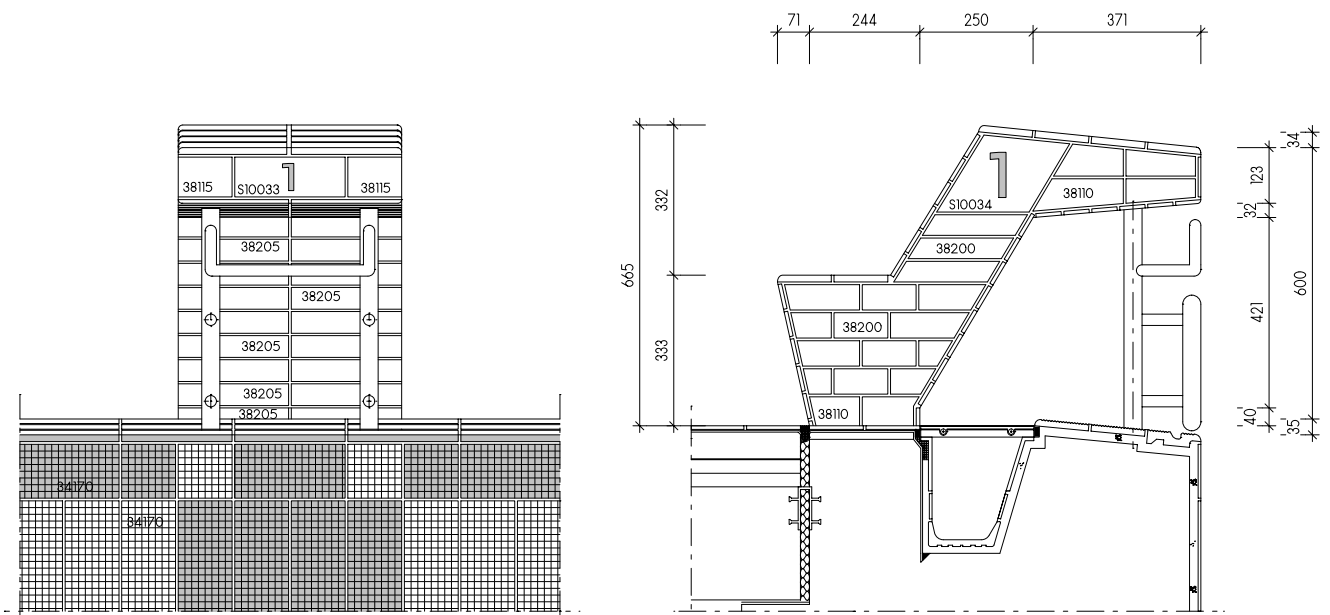

Keramisch bekleidete Startsockel
Plot de départ recouvert de céramique
Ceramic covered starting block
Blocco di partenza rivestito in ceramica

Ansicht vom Becken/Vue du bassin/View of pool/Vista dalla vasca   Seitenansicht/Vue de côté/Side view/Vista di lato