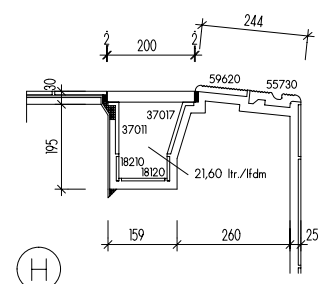

Beckenkopfdetail – Varianten
Détail de la tête de bassin – Variantes
Detail of the pool edge – Variants
Dettaglio del bordo – Varianti

Zwingend zu beachten:

Legende und weitere wichtige Hinweise/Anmerkungen auf der Ausklappseite (ganz hinten in diesem Kapitel) oder als Punkt 7.15.0 zum Download.

Attention:

Légende et autres renseignements/remarques importants sur la page dépliant (à la fin de ce chapitre) ou comme téléchargement (point 7.15.0).

Attention:

Legend and further important notes/remarks on folding part (end of this chapter) or as download (point 7.15.0).

Attenzione:

Leggenda e altri avvisi/osservazioni importanti sulla pagina ripiegabile (alla fine di questo capitolo) o come download (punto 7.15.0).