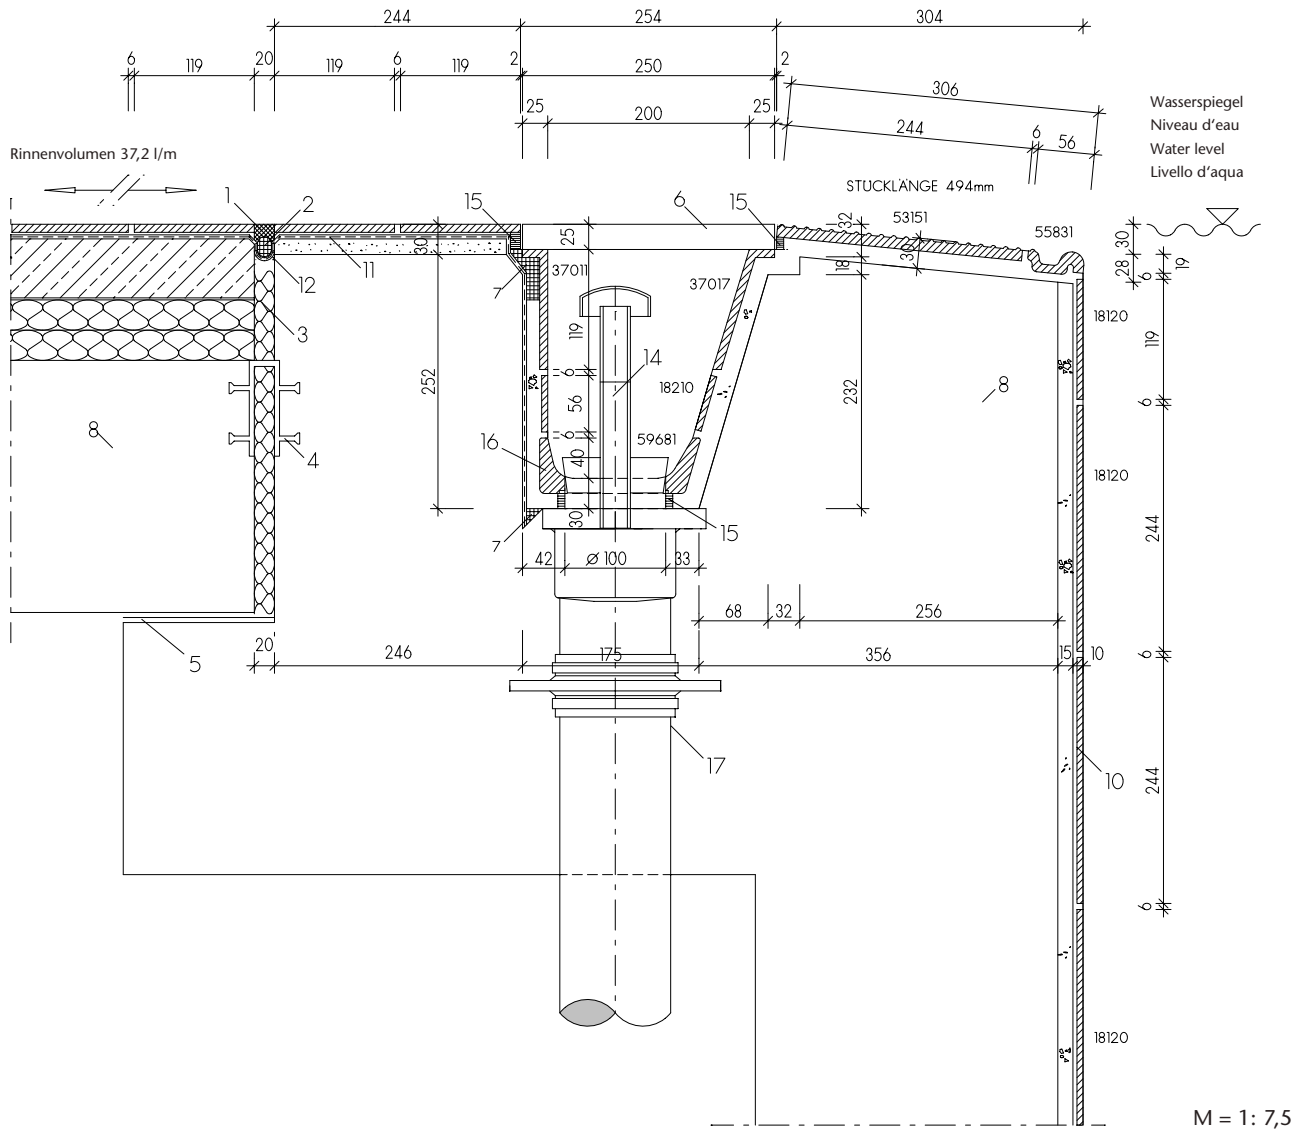

Beckenkopfausbildung
Exécution de la tête du bassin
Execution of the pool head
Esecuzione del bordo

Zwingend zu beachten:

Legende und weitere wichtige Hinweise/Anmerkungen auf der Ausklappseite (ganz hinten in diesem Kapitel) oder als Punkt 7.15.0 zum Download.

Attention:

Légende et autres renseignements/remarques importants sur la page dépliant (à la fin de ce chapitre) ou comme téléchargement (point 7.15.0).

Attention:

Legend and further important notes/remarks on folding part (end of this chapter) or as download (point 7.15.0).

Attenzione:

Leggenda e altri avvisi/osservazioni importanti sulla pagina ripiegabile (alla fine di questo capitolo) o come download (punto 7.15.0).