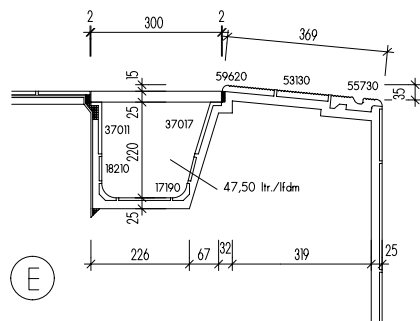

Beckenkopfdetail – Varianten
Détail de la tête de bassin – Variantes
Detail of the pool edge – Variants
Dettaglio del bordo – Varianti

Zwingend zu beachten:

Legende und weitere wichtige Hinweise/Anmerkungen auf der Ausklappseite (ganz hinten in diesem Kapitel) oder als Punkt 7.15.0 zum Download.

Attention:

Légende et autres renseignements/remarques importants sur la page dépliant (à la fin de ce chapitre) ou comme téléchargement (point 7.15.0).

Attention:

Legend and further important notes/remarks on folding part (end of this chapter) or as download (point 7.15.0).

Attenzione:

Leggenda e altri avvisi/osservazioni importanti sulla pagina ripiegabile (alla fine di questo capitolo) o come download (punto 7.15.0).