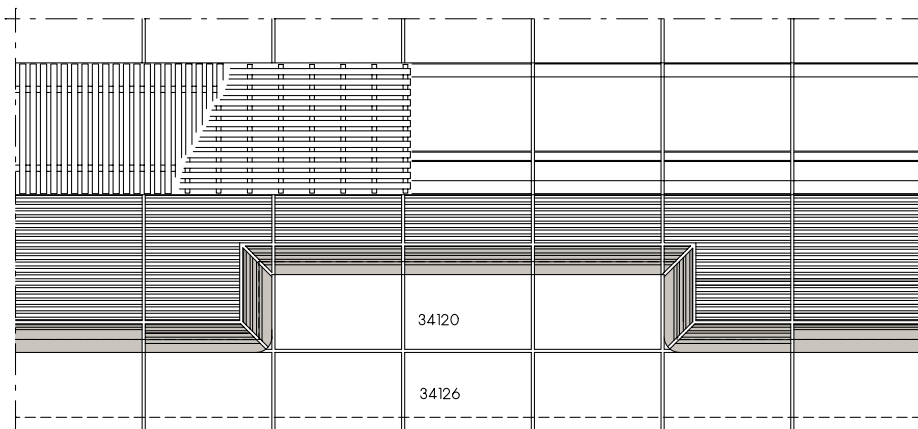

Ansicht/Vue/View/Vista

Draufsicht/Vue d'en haut/Top view/Vista dall'alto

Zwingend zu beachten:

Legende und weitere wichtige Hinweise/Anmerkungen auf der Ausklappseite (ganz hinten in diesem Kapitel) oder als Punkt 7.15.0 zum Download.

Attention:

Légende et autres renseignements/remarques importants sur la page dépliant (à la fin de ce chapitre) ou comme téléchargement (point 7.15.0).

Attention:

Legend and further important notes/remarks on folding part (end of this chapter) or as download (point 7.15.0).

Attenzione:

Leggenda e altri avvisi/osservazioni importanti sulla pagina ripiegabile (alla fine di questo capitolo) o come download (punto 7.15.0).