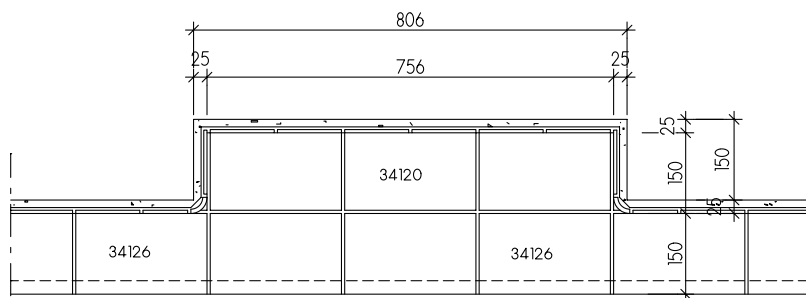

Steigleiternische mit ausgespartem Beckenkopf
Ladder recess with interrupted pool edge
Niche d'échelle avec rebord de bassin interrompu
Nicchia per scala senza bordo

Zwingend zu beachten:

Legende und weitere wichtige Hinweise/Anmerkungen auf der Ausklappseite (ganz hinten in diesem Kapitel) oder als Punkt 7.15.0 zum Download.

Attention:

Légende et autres renseignements/remarques importants sur la page dépliante (à la fin de ce chapitre) ou comme téléchargement (point 7.15.0).

Attention:

Legend and further important notes/remarks on folding part (end of this chapter) or as download (point 7.15.0).

Attenzione:

Leggenda e altri avvisi/osservazioni importanti sulla pagina ripiegabile (alla fine di questo capitolo) o come download (punto 7.15.0).