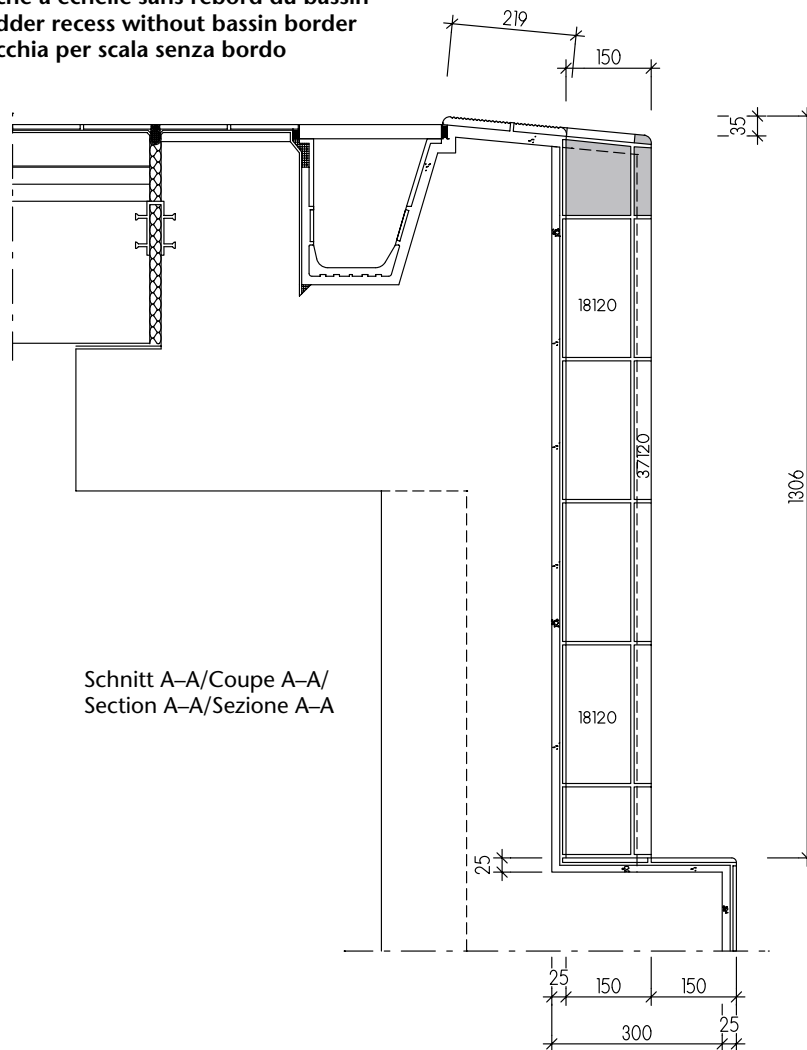

Steigleiternische mit durchlaufendem Beckenkopf
 Niche à échelle avec rebord du bassin continu
 Ladder recess with continuous basin border
 Nicchia di scala con bordo continuo

Zwingend zu beachten:

Legende und weitere wichtige Hinweise/Anmerkungen auf der Ausklappseite (ganz hinten in diesem Kapitel) oder als Punkt 7.15.0 zum Download.

Attenzione:

Leggenda e altri avvisi/osservazioni importanti sulla pagina ripiegabile (alla fine di questo capitolo) o come download (punto 7.15.0).

Steigleiternische mit ausgespartem Beckenrand
 Niche à échelle sans rebord du bassin
 Ladder recess without bassin border
 Nicchia per scala senza bordo