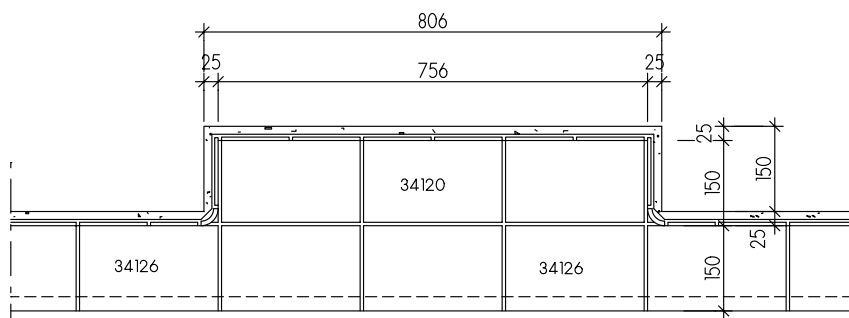

Schnitt B-B/Coupe B-B/Section B-B/Sezione B-B

Zwingend zu beachten:

Legende und weitere wichtige Hinweise/Anmerkungen auf der Ausklappseite (ganz hinten in diesem Kapitel) oder als Punkt 7.15.0 zum Download.

Attention:

Légende et autres renseignements/remarques importants sur la page dépliant (à la fin de ce chapitre) ou comme téléchargement (point 7.15.0).

Attention:

Legend and further important notes/remarks on folding part (end of this chapter) or as download (point 7.15.0).

Attenzione:

Leggenda e altri avvisi/osservazioni importanti sulla pagina ripiegabile (alla fine di questo capitolo) o come download (punto 7.15.0).