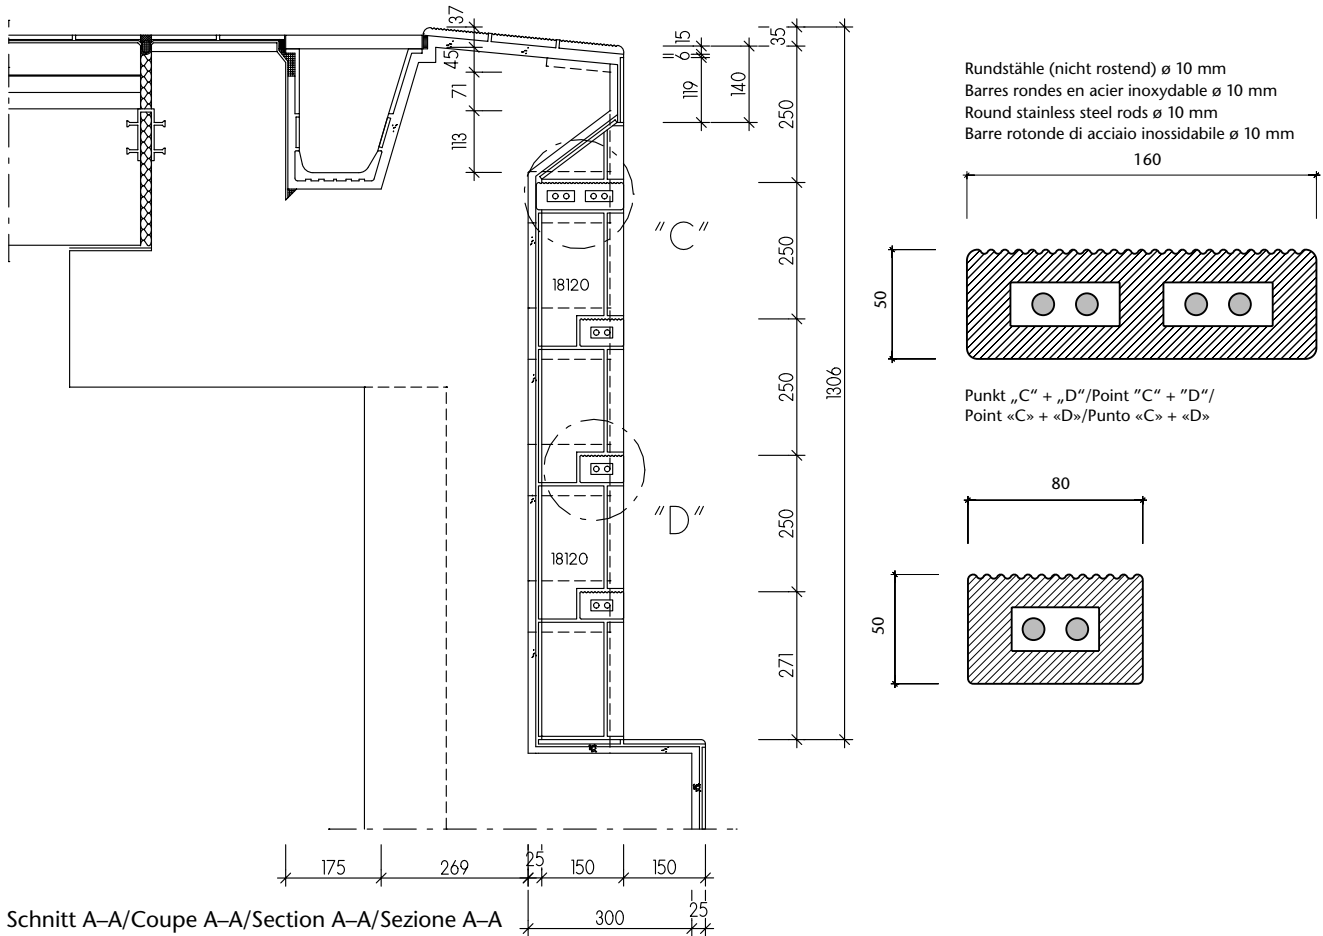

Attenzione:

Leggenda e altri avvisi/osservazioni importanti sulla pagina ripiegabile (alla fine di questo capitolo) o come download (punto 7.15.0).

Steigleiternische mit durchlaufendem Beckenkopf
Niche à échelle avec rebord du bassin continu
Ladder recess with continuous basin border
Nicchia di scala con bordo continuo