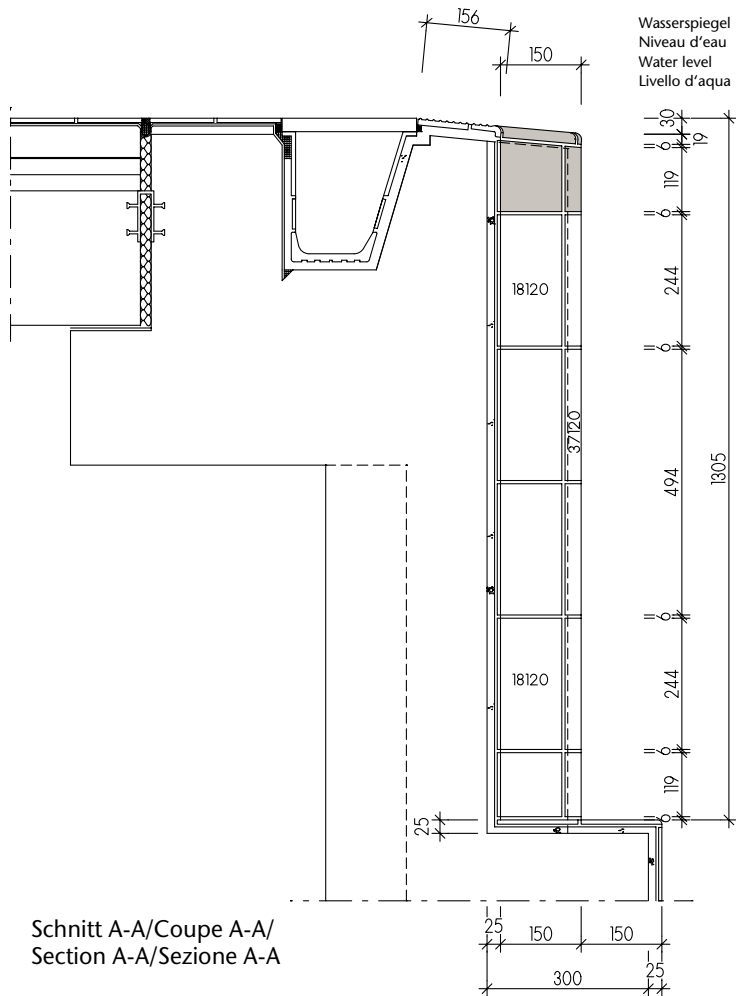

Steigleiternische mit ausgespartem Beckenkopf
Ladder recess with interrupted pool edge
Niche d'échelle avec rebord de bassin interrompu
Nicchia per scala senza bordo

Zwingend zu beachten:

Legende und weitere wichtige Hinweise/Anmerkungen auf der Ausklappseite (ganz hinten in diesem Kapitel) oder als Punkt 7.15.0 zum Download.

Attention:

Légende et autres renseignements/remarques importants sur la page dépliante (à la fin de ce chapitre) ou comme téléchargement (point 7.15.0).

Attention:

Legend and further important notes/remarks on folding part (end of this chapter) or as download (point 7.15.0).

Attenzione:

Leggenda e altri avvisi/osservazioni importanti sulla pagina ripiegabile (alla fine di questo capitolo) o come download (punto 7.15.0).