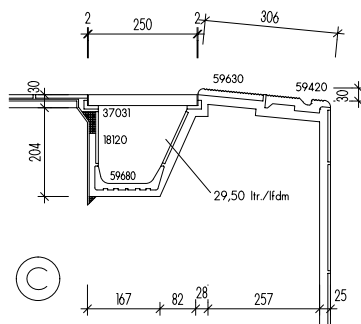

Beckenkopfdetail – Varianten
Détail de la tête de bassin – Variantes
Detail of the pool edge – Variants
Dettaglio del bordo – Varianti

Zwingend zu beachten:

Legende und weitere wichtige Hinweise/Anmerkungen auf der Ausklappseite (ganz hinten in diesem Kapitel) oder als Punkt 7.15.0 zum Download.

Attention:

Légende et autres renseignements/remarques importants sur la page dépliant (à la fin de ce chapitre) ou comme téléchargement (point 7.15.0).

Attention:

Legend and further important notes/remarks on folding part (end of this chapter) or as download (point 7.15.0).

Attenzione:

Leggenda e altri avvisi/osservazioni importanti sulla pagina ripiegabile (alla fine di questo capitolo) o come download (punto 7.15.0).