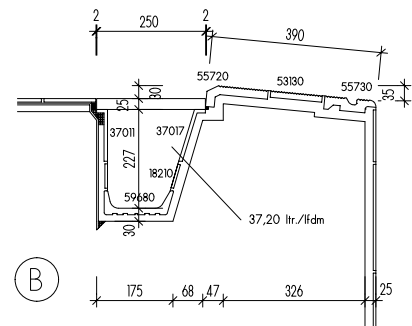

Beckenkopfdetail – Varianten
Détail de la tête de bassin – Variantes
Detail of the pool edge – Variants
Dettaglio del bordo – Varianti

Zwingend zu beachten:

Legende und weitere wichtige Hinweise/Anmerkungen auf der Ausklappseite (ganz hinten in diesem Kapitel) oder als Punkt 7.15.0 zum Download.

Attention:

Légende et autres renseignements/remarques importants sur la page dépliant (à la fin de ce chapitre) ou comme téléchargement (point 7.15.0).

Attention:

Legend and further important notes/remarks on folding part (end of this chapter) or as download (point 7.15.0).

Attenzione:

Leggenda e altri avvisi/osservazioni importanti sulla pagina ripiegabile (alla fine di questo capitolo) o come download (punto 7.15.0).