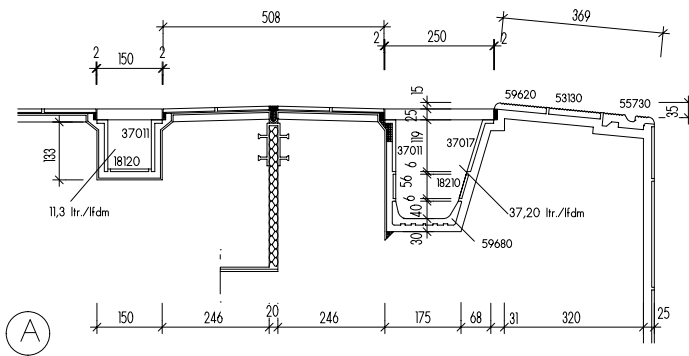

Beckenkopfdetail – Varianten
Détail de la tête de bassin – Variantes
Detail of the pool edge – Variants
Dettaglio del bordo – Varianti

Zwingend zu beachten:

Legende und weitere wichtige Hinweise/Anmerkungen auf der Ausklappseite (ganz hinten in diesem Kapitel) oder als Punkt 7.15.0 zum Download.

Attention:

Légende et autres renseignements/remarques importants sur la page dépliant (à la fin de ce chapitre) ou comme téléchargement (point 7.15.0).

Attention:

Legend and further important notes/remarks on folding part (end of this chapter) or as download (point 7.15.0).

Attenzione:

Leggenda e altri avvisi/osservazioni importanti sulla pagina ripiegabile (alla fine di questo capitolo) o come download (punto 7.15.0).